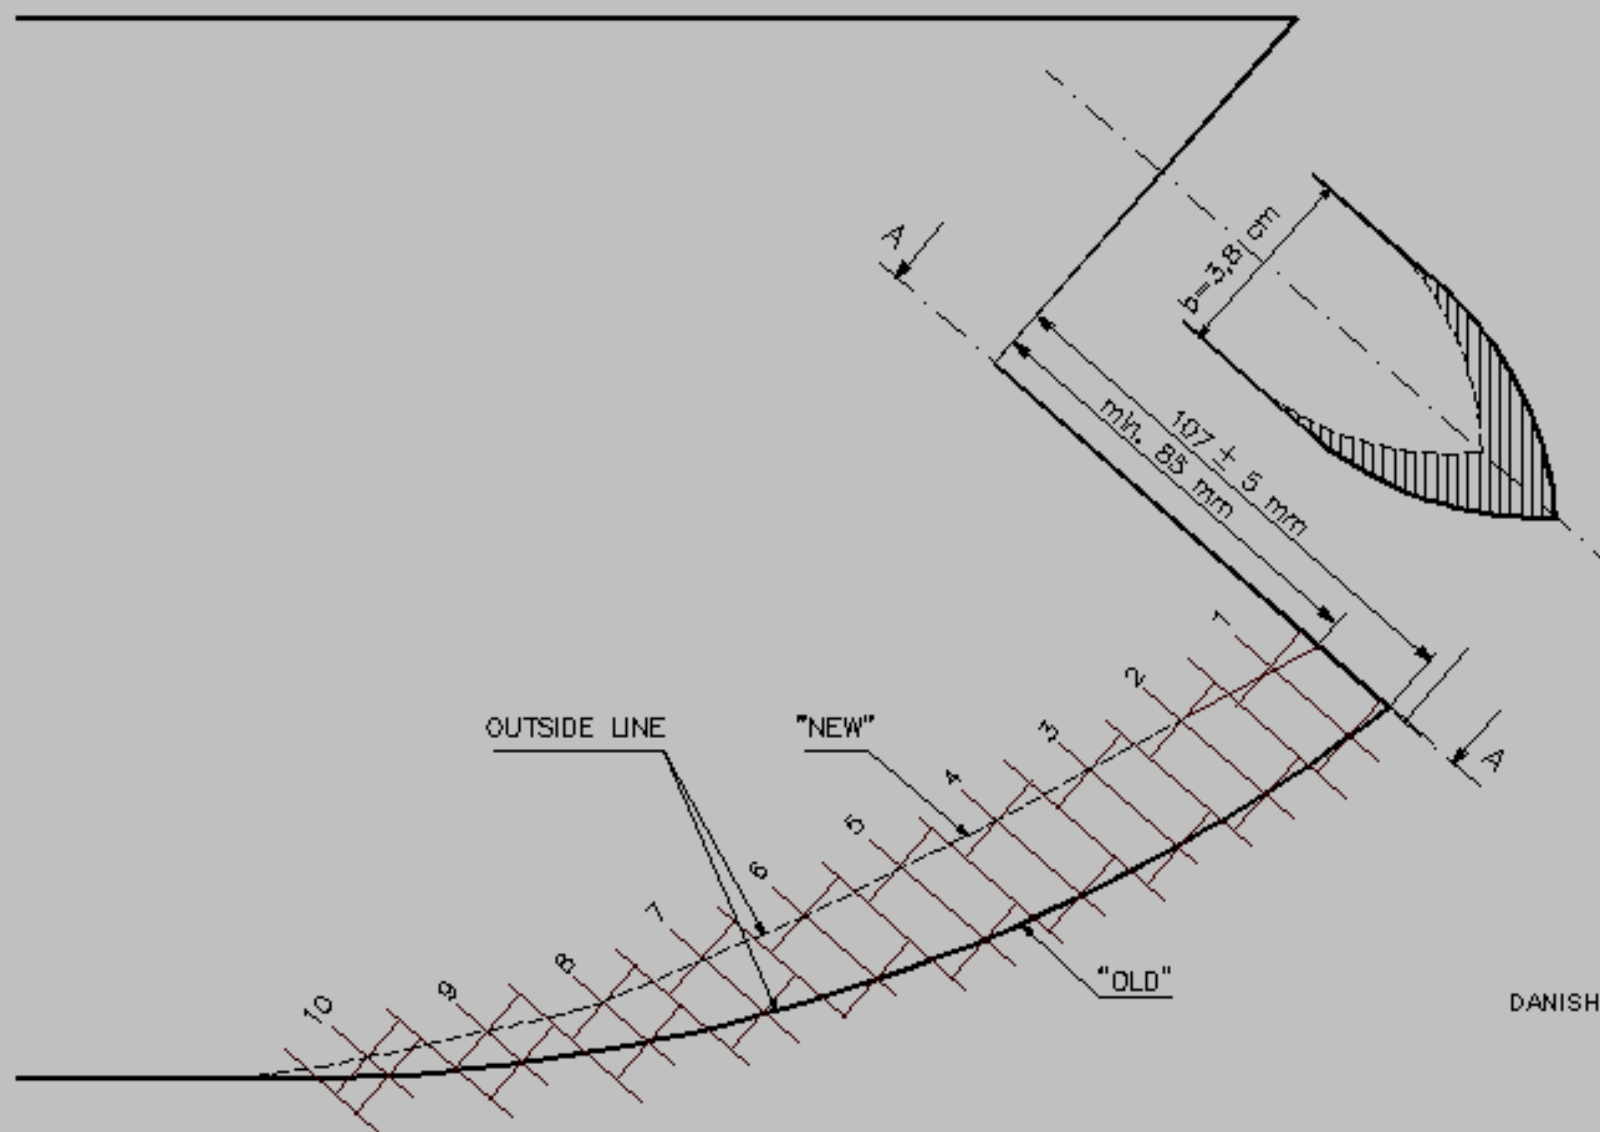

Nordic Folkeboat  
Keel-Trailing Edge

DANISH YACHTING ASSOCIATION  
Idrættens Hus  
DK-2605 Brøndby

23. February 1987  
F. Nielsen